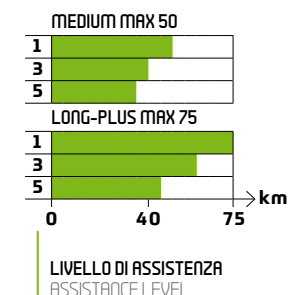

Percorrenza | Range